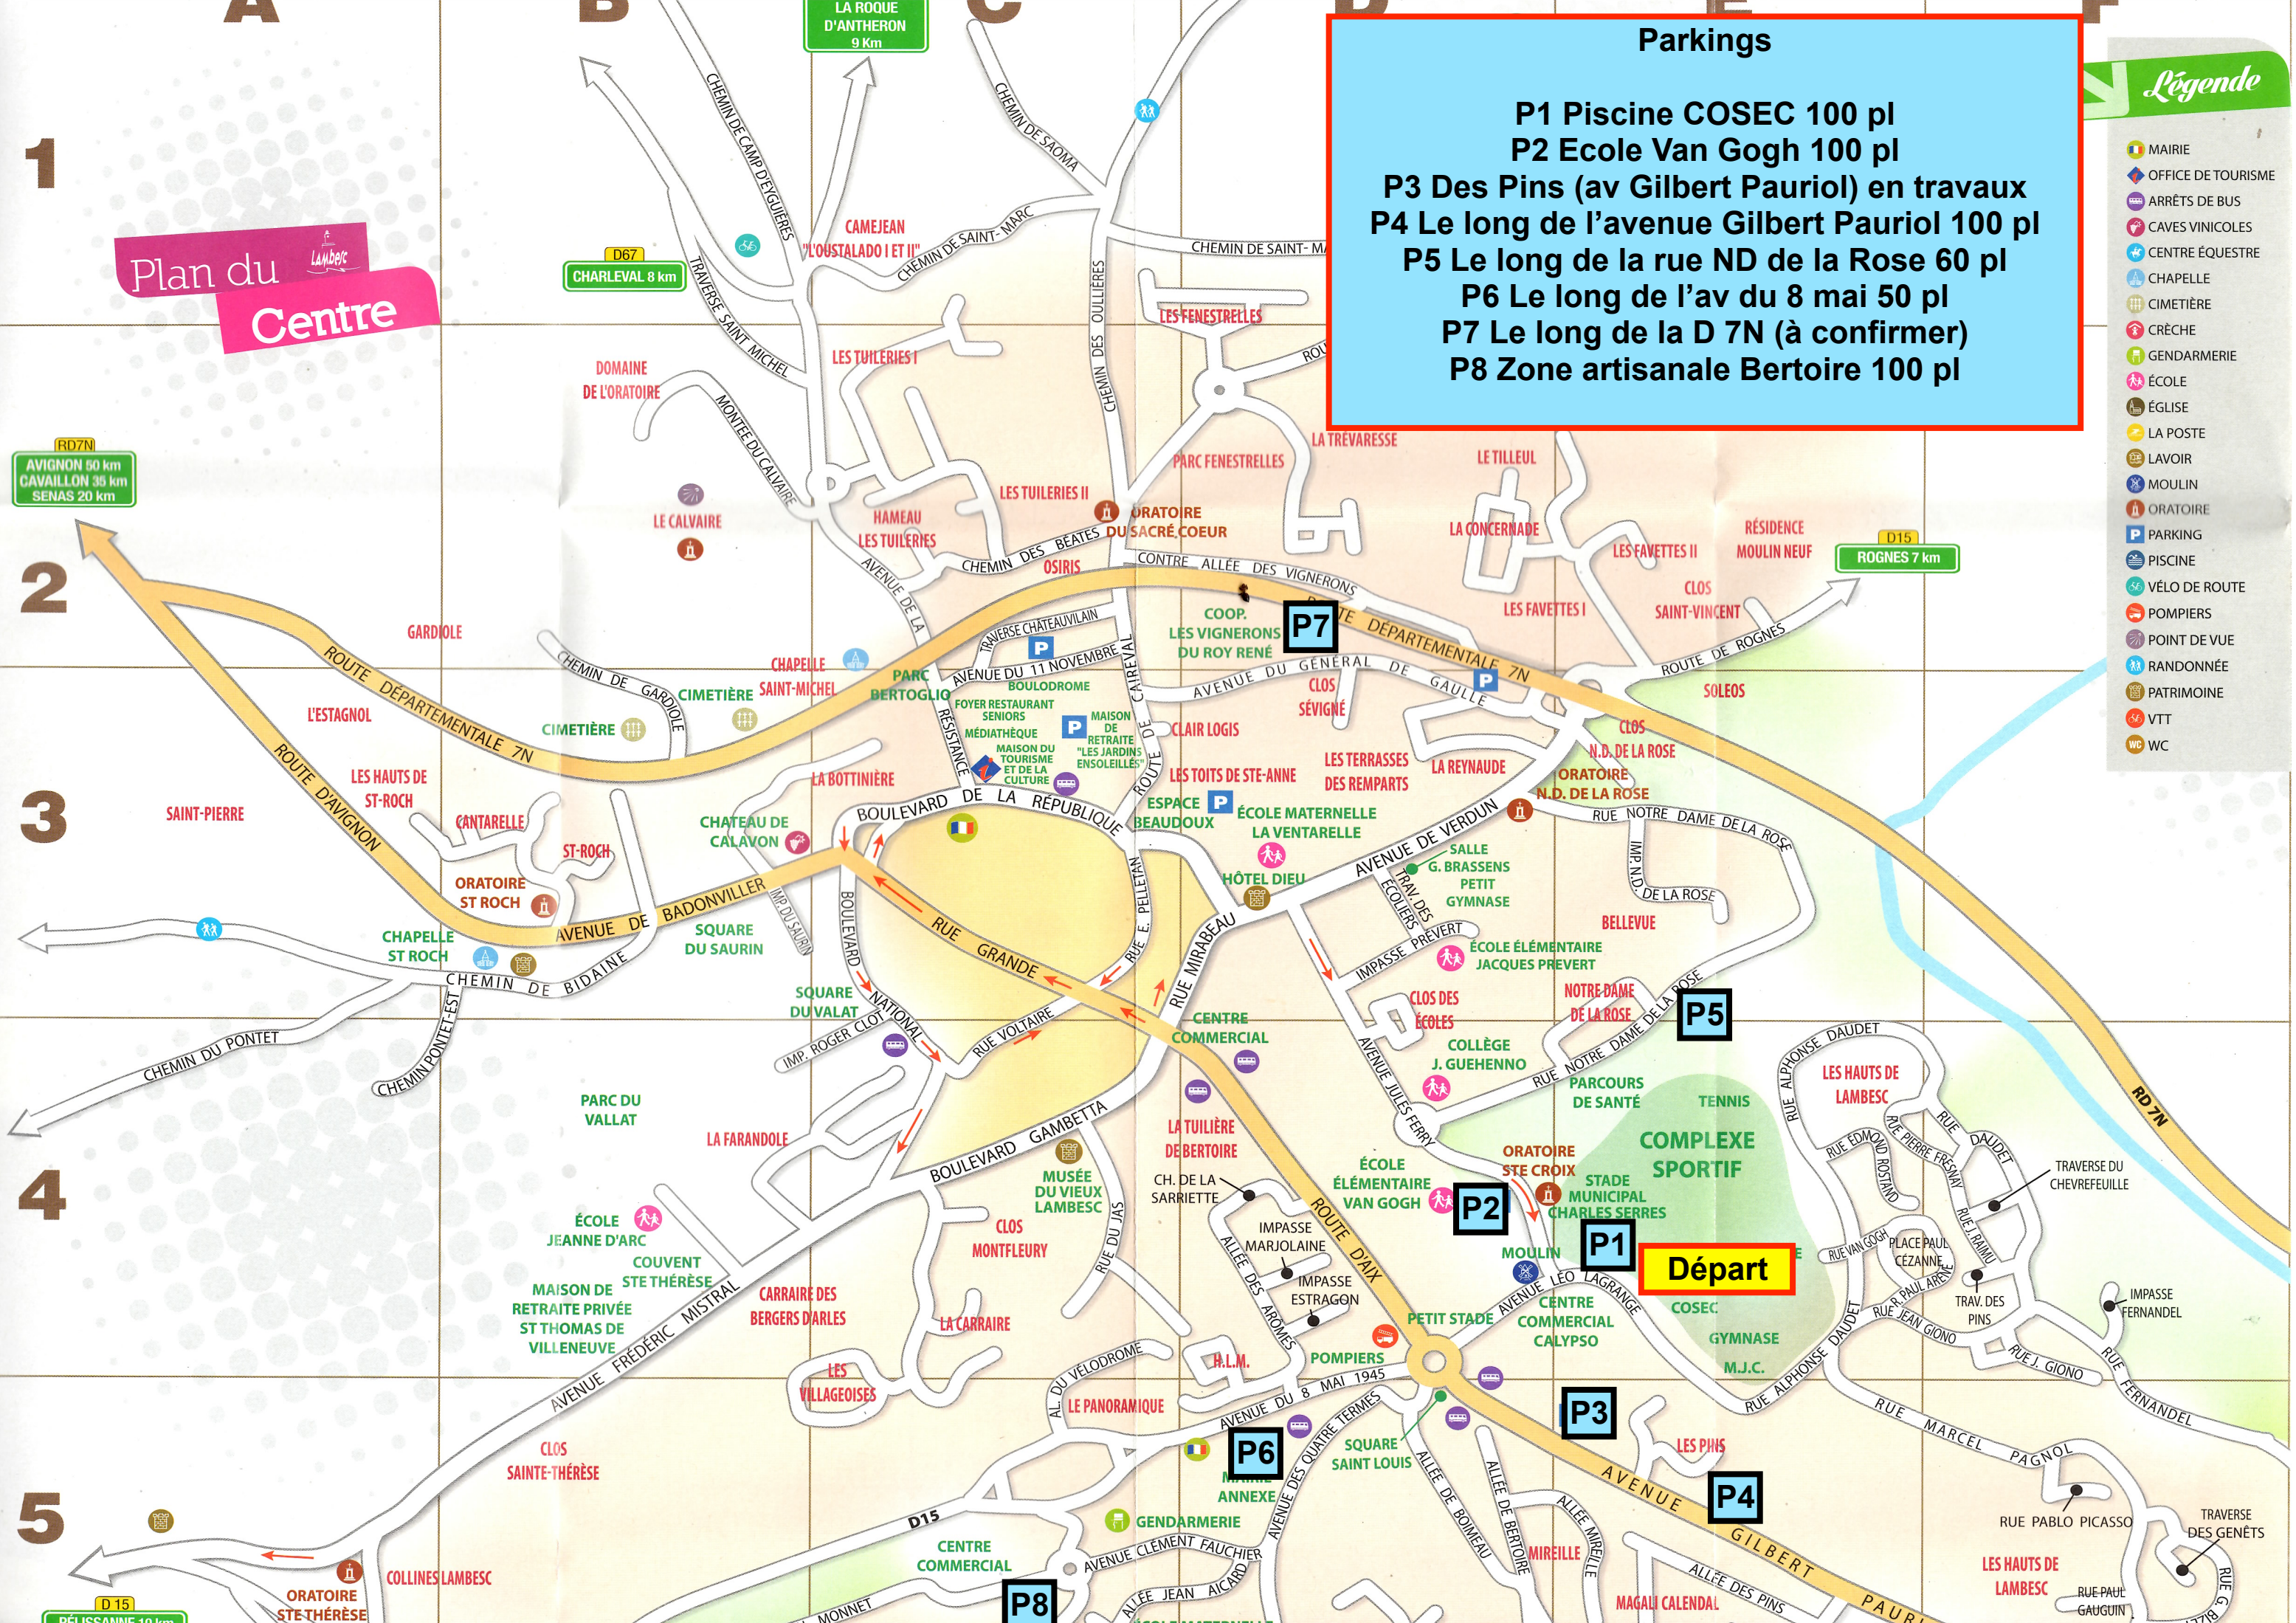

1

Plan du Centre

2

3

4

5

Parkings

- P1** Piscine COSEC 100 pl
- P2** Ecole Van Gogh 100 pl
- P3** Des Pins (av Gilbert Pauriol) en travaux
- P4** Le long de l'avenue Gilbert Pauriol 100 pl
- P5** Le long de la rue ND de la Rose 60 pl
- P6** Le long de l'av du 8 mai 50 pl
- P7** Le long de la D 7N (à confirmer)
- P8** Zone artisanale Bertoire 100 pl

Légende

- MAIRIE
- OFFICE DE TOURISME
- ARRÊTS DE BUS
- CAVES VINICOLES
- CENTRE ÉQUESTRE
- CHAPELLE
- CIMETIÈRE
- CRÈCHE
- GENDARMERIE
- ÉCOLE
- ÉGLISE
- LA POSTE
- LAVOIR
- MOULIN
- ORATOIRE
- PARKING
- PISCINE
- VÉLO DE ROUTE
- POMPIERS
- POINT DE VUE
- RANDONNÉE
- PATRIMOINE
- VTT
- WC

RD7N
AVIGNON 50 km
CAVAILLON 35 km
SENAS 20 km

D67
CHARLEVAL 8 km

LA ROQUE D'ANTHERON 9 km

D15
ROGNES 7 km

D15
PÉLISSANNE 10 km